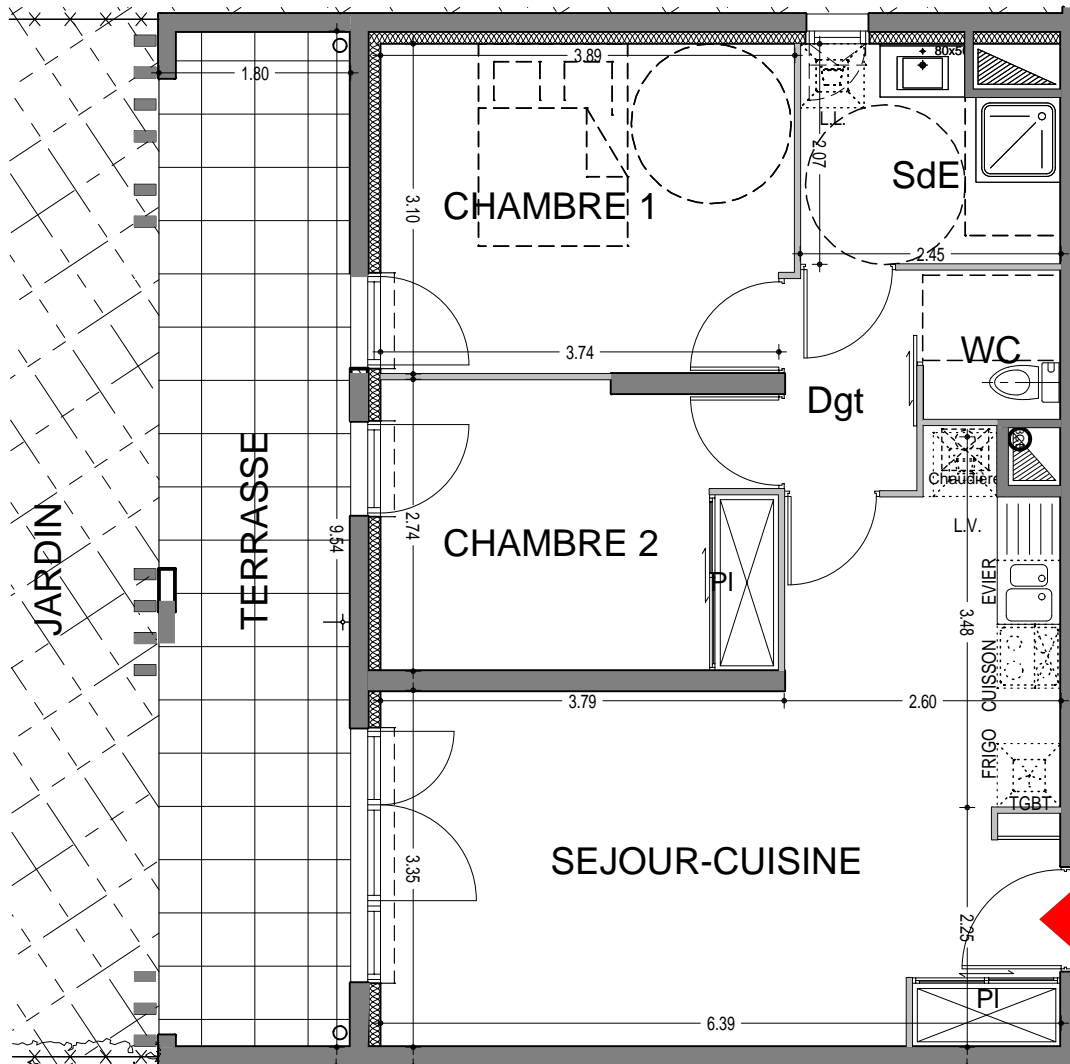

L'Opaline

L'Opaline

LOT n° A005
3 PIECES

LOT n° A005

LE RESERVANT: INFINIM PROVENCE

DATE: _____

SIGNATURE:

LE RESERVATAIRE: _____

DATE: _____

SIGNATURE:

TYPE	T3
LOT	A005
NIVEAU	RDC

Séjour - Cuisine	26.24m ²
Dégagement	2.73m ²
Chambre 1	11.92m ²
Chambre 2	10.01m ²
Salle d'eau	4.62m ²
WC	1.83m ²

TOTAL SURFACE	
HABITABLE	57.35m ²
Terrasse	17.03m ²
Jardin	

TOTAL SURFACE	
PRIVATIVE	74.38m ²