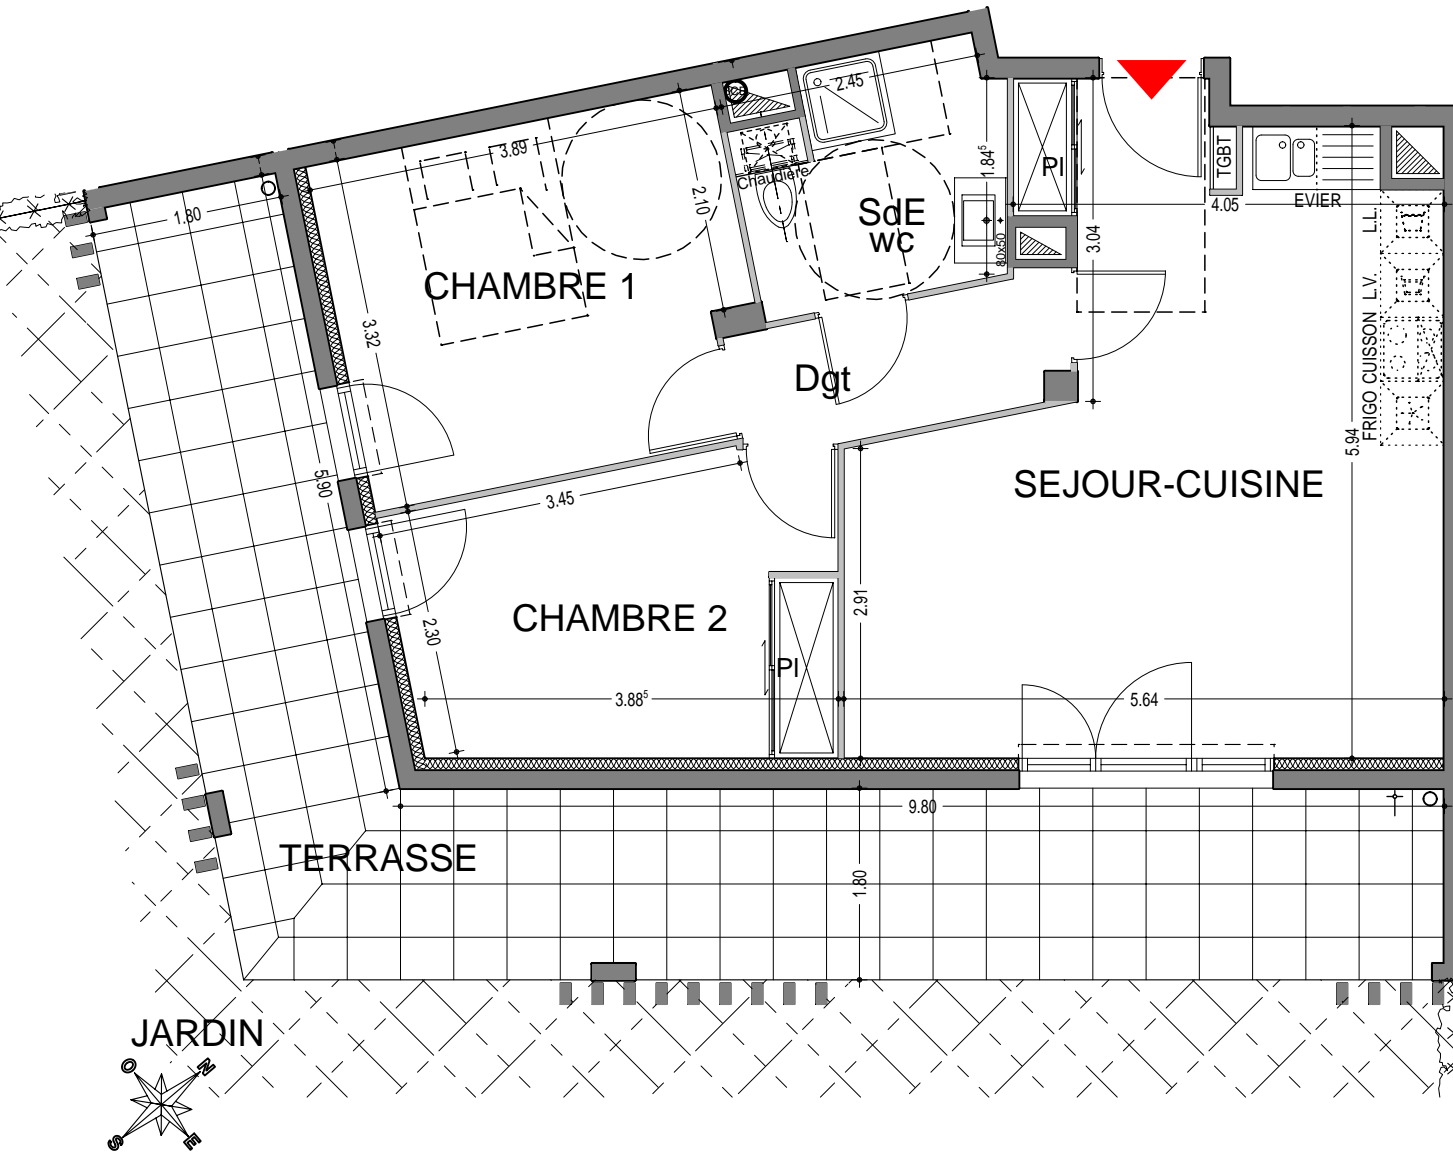

LOT n° A003
3 PIECES

LOT n° A003

LE RESERVANT: INFINIM PROVENCE

DATE: _____

SIGNATURE:

LE RESERVATAIRE: _____

DATE: _____

SIGNATURE:

TYPE	T3
LOT	A003
NIVEAU	RDC

Séjour - Cuisine	28.13m ²
Dégagement	3.75m ²
Chambre 1	12.40m ²
Chambre 2	11.02m ²
Salle d'eau - wc	5.37m ²

TOTAL SURFACE	
HABITABLE	60.67m ²
Terrasse	30.65m ²
Jardin	

TOTAL SURFACE	
PRIVATIVE	91.32m ²